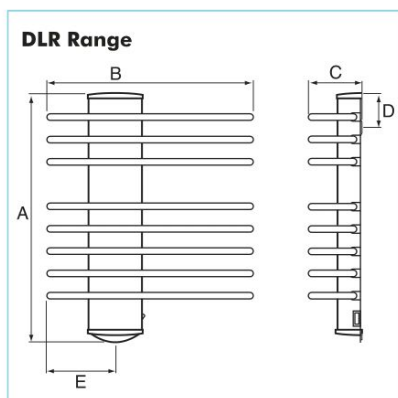

## Construção

Barras tubulares com painel em aço moldado. Resistência em espiral contínua por todas as barras.

## Instalação

Suporte de parede integrado no topo do painel central. Ponto de fixação adicional no centro da base do painel

## Protecção IPX

IPX 4

## Ligações eléctricas

Cabo de alimentação com 1.0m pré-instalado.

Instalação tem que seguir as normas vigentes.

Modelo DLRH175C  
\* Sob consulta

Modelo	Potência [W]	Altura [mm]	Largura [mm]	Espessura [mm]	D [mm]	E [mm]	F [mm]	Acabam.	Peso [Kg]
DLR175	175	530	600	156	65	200	-	Branco	5,7
DLR175C	175	530	600	156	65	200	-	Cromado	5,7
DLR350	350	725	600	156	100	200	-	Branco	8,1
DLR350C	350	725	600	156	100	200	-	Cromado	8,1
DLRH175	175	460	600	348	65	300	161	Branco	5,1
DLRH175C	175	460	600	348	65	300	161	Cromado	5,1