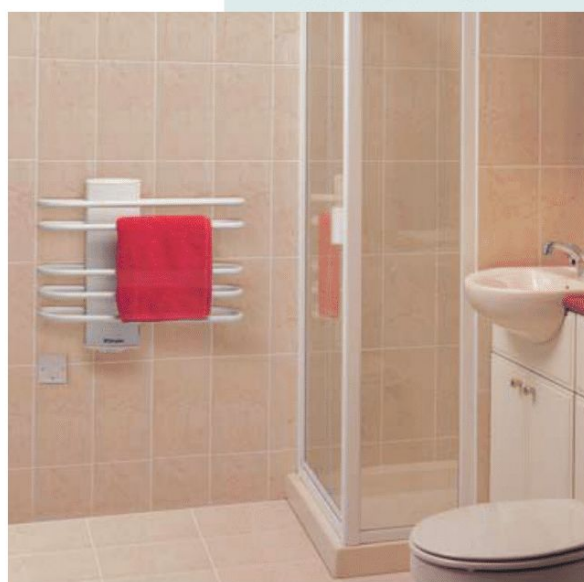

Modelo DLR175